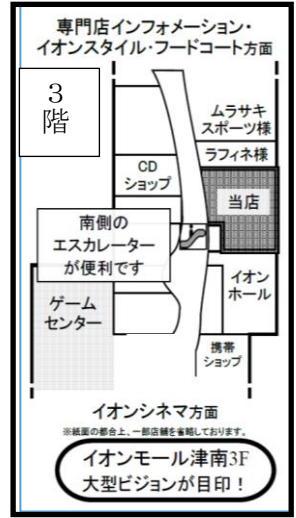

みえ旅キャンペーン

7月8日(木)から「ちよつとそこま
で!みえ旅キャンペーン」が始まりま
した!
当店でもお問い合わせが殺到しており
ます。よくいただくご質問をまとめま
した。
事前に予約されたものは対象外、7月
8日からご予約対象となります。対象
期間は7月8日(木)から9月1日(水)
チェックアウト分の宿泊代金に対し
て、上記のように補助があります。他
の助成割引等の併用不可です。
みえ得トラベル地域応援クーポンは、
現地お土産店、昼食などの店等で使用
にできません。
詳しくは現地で使用の際に確認してく
ださい。
宿泊対象商品は、近畿日本ツーリス
トのパンフレット、掲載の宿泊代金から
割引となります。

お中元早期割引キャンペーン

東海地区の有名なお店や老舗を集めた
「東海グルメギフト」。現地へ出かけな
くてもご注文いただけます。
早期割引キャンペーンとして7月31
日(土)まで延長されてます。

国内トラピックス・ クラブツーリズム・ HIS 取扱い中

いずれの商品も感染症対策として車
内換気、密を避ける観光に配慮した行
程、お客様へ健康チェックシート記入
などを実施しております。
「安心楽ちん旅」を是非タビオール津
南にお問い合わせください。

店内で情報を発信中

「国内で海外気分を味わえる観光
地」、「世界遺産」、「路面電車の街」、
「酒どころ」などパンフレット以外の
情報も発信しております。
旅行だけではなく、東海グルメ以外に
も防災セット、衛生用品なども取り扱
っております。

来て、見て、楽しいタビオール津南に
是非お立ち寄りください!

お気軽にご相談ください!

電話 : 059-238-2530

E-MAIL: tsuminami@citytours.co.jp

ご予約・お問い合わせの際は

「チラシを見たよ!」とお伝えください。

ホームページ : <http://www.citytours.co.jp/home/shop/tsuminami/>

ライン@ : お得な情報配信中! ぜひご登録ください →→→→→→→→